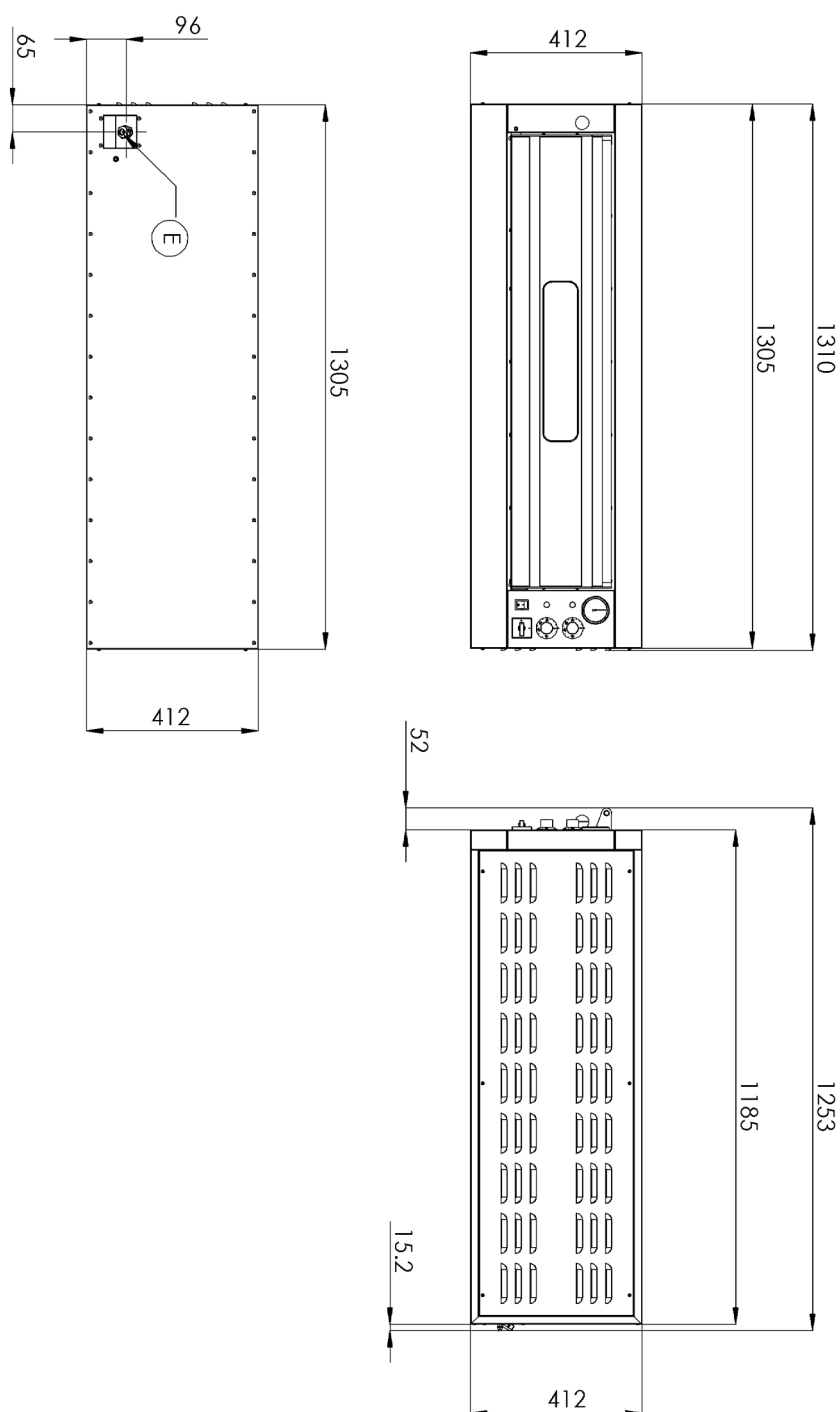

## Pizza pec jednopatrová 9x d=33 cm

<b>Model</b>	<b>Sap kód</b>	00007348
E 9	<b>Skupina artiklů</b>	Pizza pece

- Kapacita pizz [cm]: 9x 33 cm
- Šamotové desky: Spodní
- Tloušťka šamotových desek [mm]: 14
- Materiál: Nerez
- Typ ovládání: Mechanické
- Typ madla: v celé délce dveří, nerezové
- Parozábrana: Ano
- Komínek pro odtaž vlhkosti: Ano
- Nastavitelný komínek: Ano
- Vnitřní osvětlení: Ano

<b>Sap kód</b>	00007348	<b>Minimální teplota zařízení [°C]</b>	50
<b>Šířka netto [mm]</b>	1305	<b>Maximální teplota zařízení [°C]</b>	450
<b>Hloubka netto [mm]</b>	1185	<b>Šířka vnitřní části zařízení [mm]</b>	1050
<b>Výška netto [mm]</b>	412	<b>Hloubka vnitřní části zařízení [mm]</b>	1050
<b>Hmotnost netto [kg]</b>	148.00	<b>Výška vnitřní části zařízení [mm]</b>	150
<b>Příkon elektrický [kW]</b>	12.000	<b>Kapacita pizz [cm]</b>	9x 33 cm
<b>Napájení</b>	400 V / 3N - 50 Hz		

# Technický list

Technický výkres

Pizza pec jednopatrová 9x d=33 cm

Model

Sap kód

00007348

E 9

Skupina artiklů

### Pizza pec jednopatrová 9x d=33 cm

<b>Model</b>	<b>Sap kód</b>	00007348
E 9	<b>Skupina artiklů</b>	Pizza pece